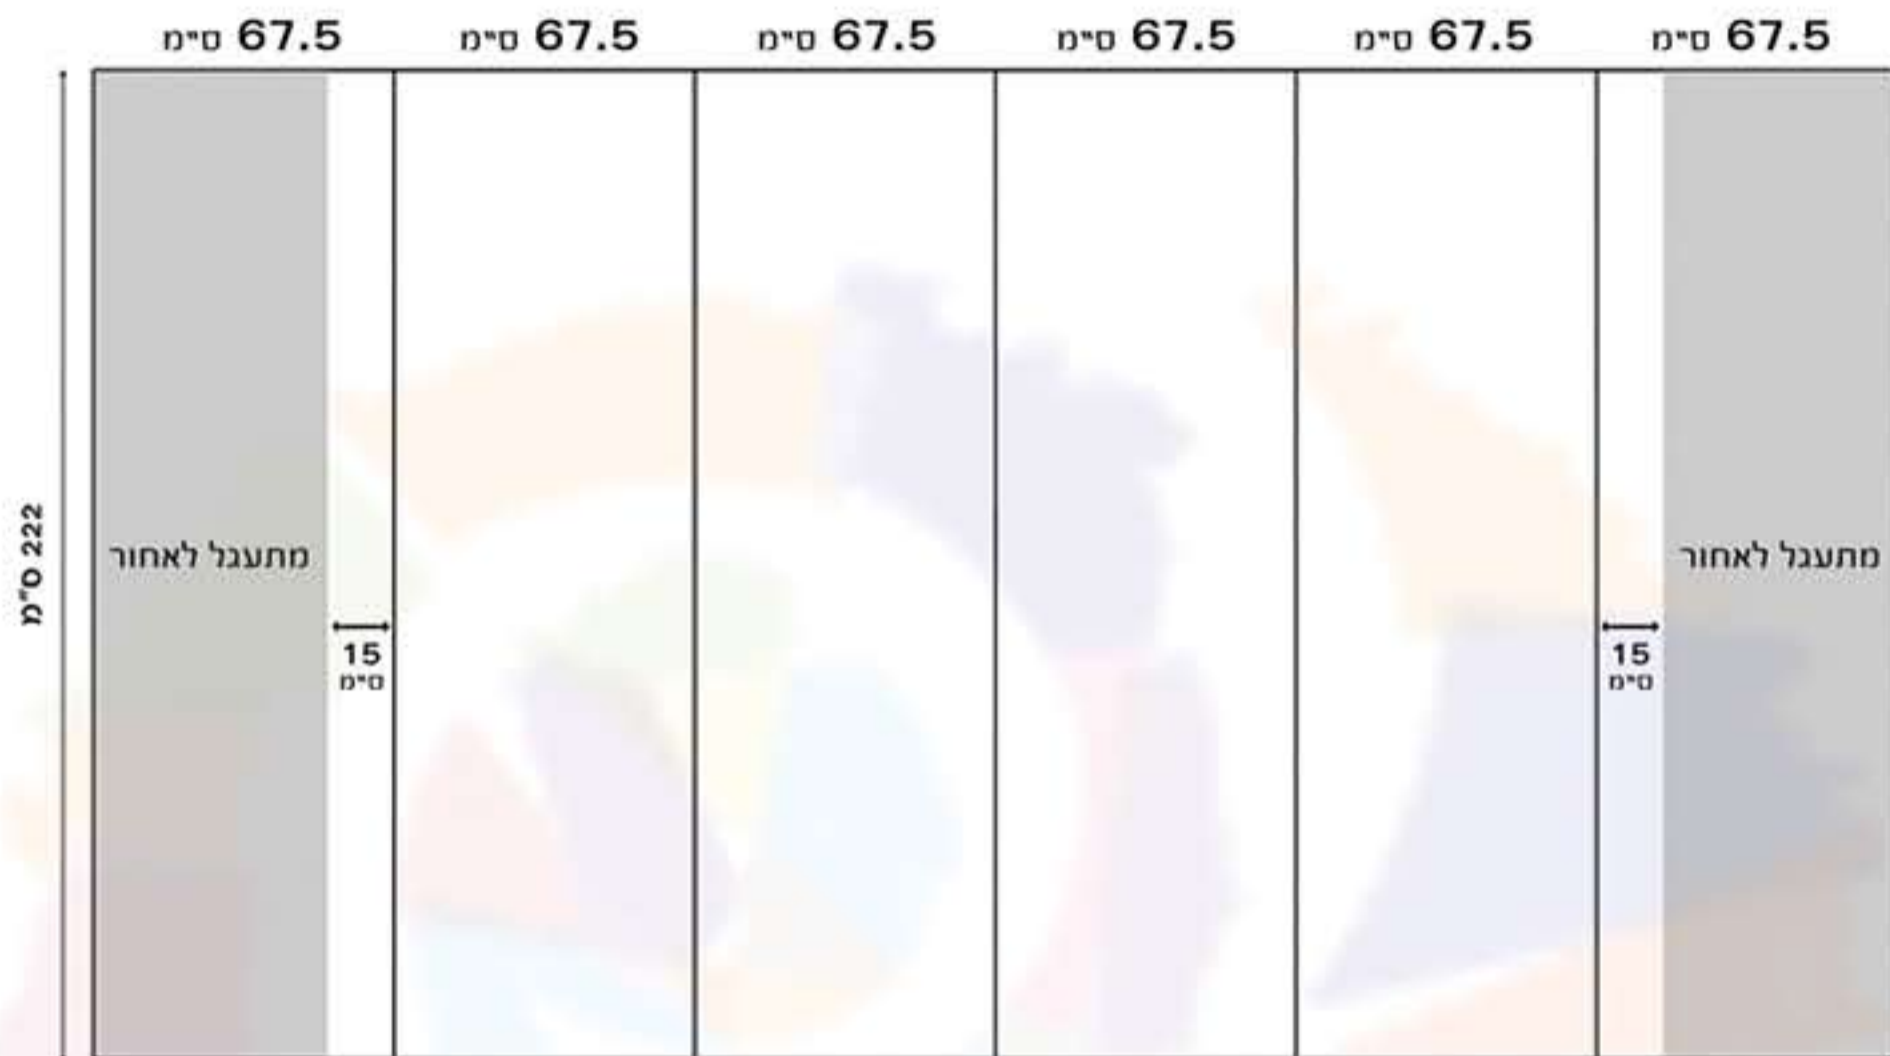

פריסה למערכת פופ-אפ מעוגלת

דגם Arc 4

רוחב הגרפיקה 405 ס"מ

הוראות

4. רזולוציה: 100dpi בגודל אמיתי 1:1
5. סימון חלוקת הפאנלים בשרטוט הוא רק לשם עבודה על העיצוב. יש לשלוח אלינו את הקובץ השלם, ללא קווים או כל סימון המחלק את הפאנלים
6. מבט מלמעלה - שטח רצפה