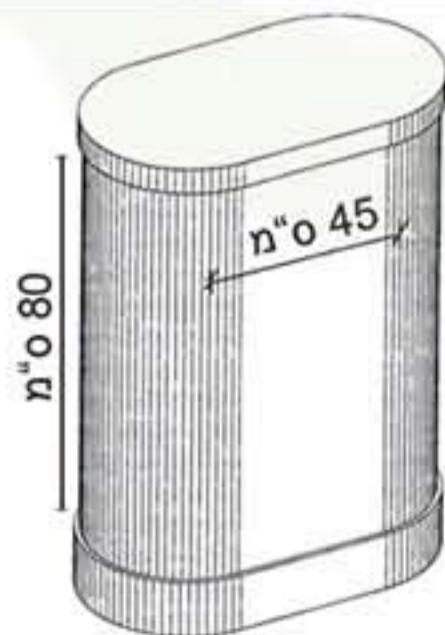

STUDIO FISHER
EXHIBITION . DESIGN . CREATION

04-9999713 • fisheru@netvision.net.il