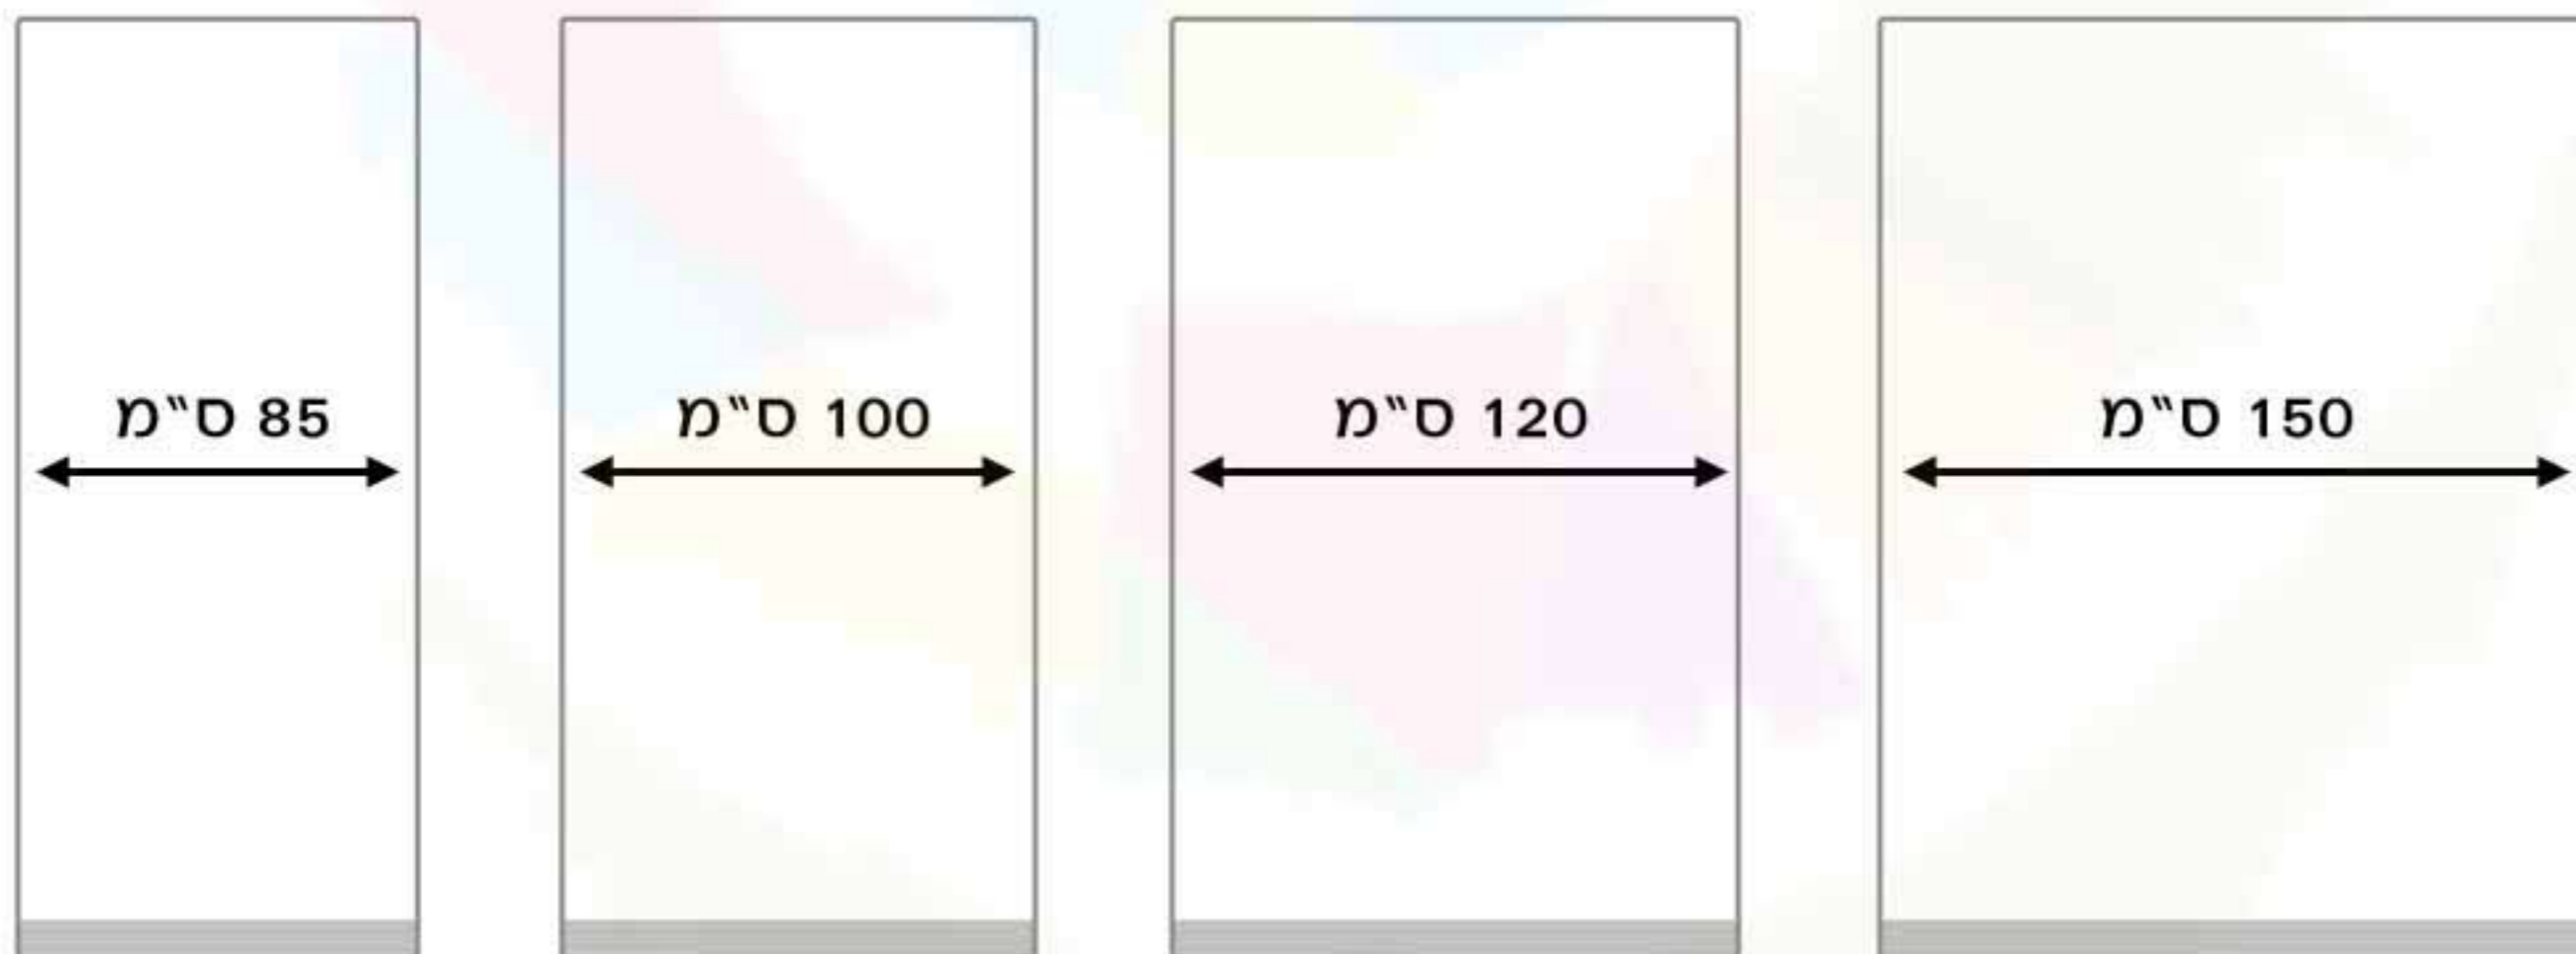

פריסה לרולאפים

LIGHT

- רזולוציה: 100 dpi בגודל אמיתי, 1:1
- סוגי קבצים: EPS, PDF, TIFF, JPG-high quality
Illustrator, Indesign, Freehand
- ניתן לשלוח ישירות למייל קבצים במשקל של עד 10mb.
לקבצים כבדים יותר – נא לספק לינק להורדה משרת חיצוני
או להביא ע"ג מדיה דיגיטלית (CD, USB וכו')
ניתן לשלוח כ-RGB, כדי להוריד את משקל הקובץ
- נא לא להוסיף בליד וואו צלבי חיתוך!

רולאפ Light
גובה: 202 ס"מ

7 ס"מ תחתונים
ללא גרפיקה
חשובה וטקסטים

STUDIO FISHER
EXHIBITION.DESIGN.CREATION

04-9999713 • fisheru@netvision..net.il