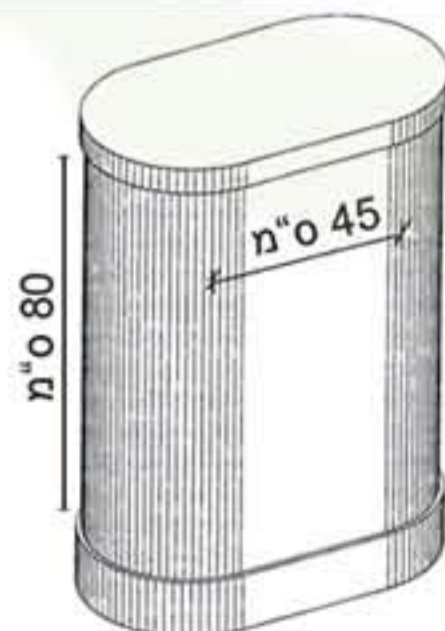

STUDIO FISHER
EXHIBITION . DESIGN . CREATION

04-9999713 • fisheru@netvision.net.il