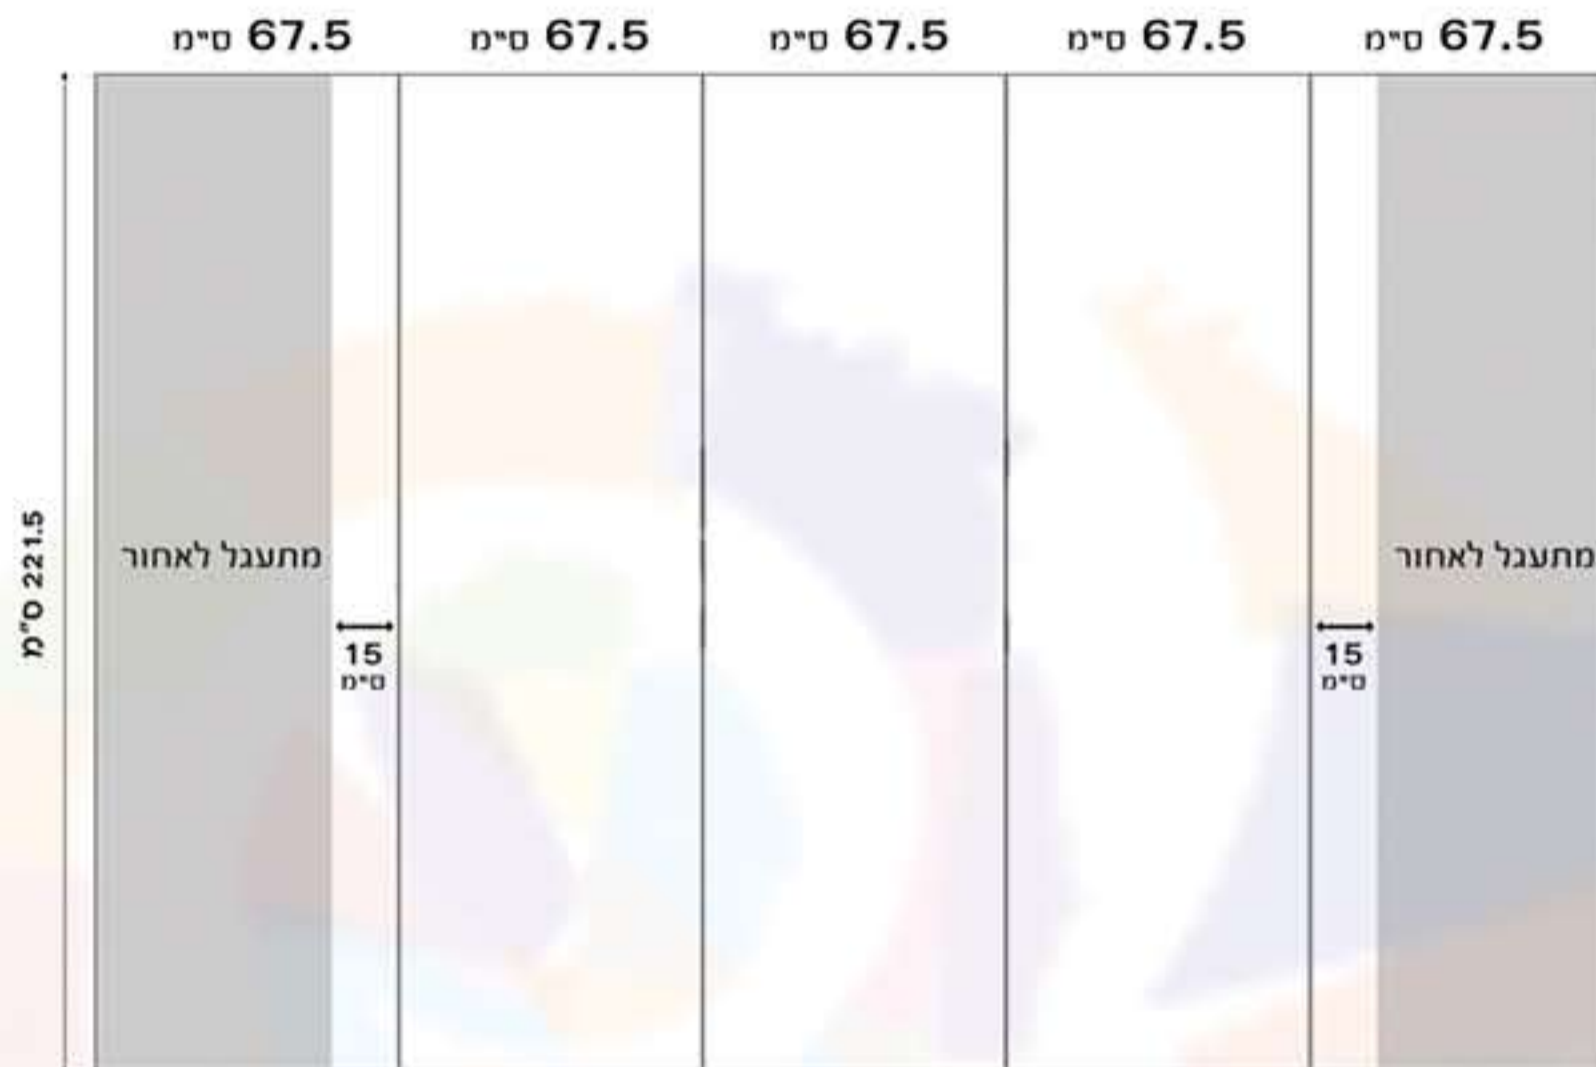

פריסה למערכת פופ-אפ מעוגלת

דגם Arc 3

רוחב הגרפיקה 337.5 ס"מ

הוראות

4. רזולוציה: 100dpi בגודל אמיתי 1:1
5. סימון חלוקת הפאנלים בשרטוט הוא רק לשם עבודה על העיצוב. יש לשלוח אלינו את הקובץ השלם, ללא קווים או כל סימון המחלק את הפאנלים
6. מבט מלמעלה - שטח רצפה