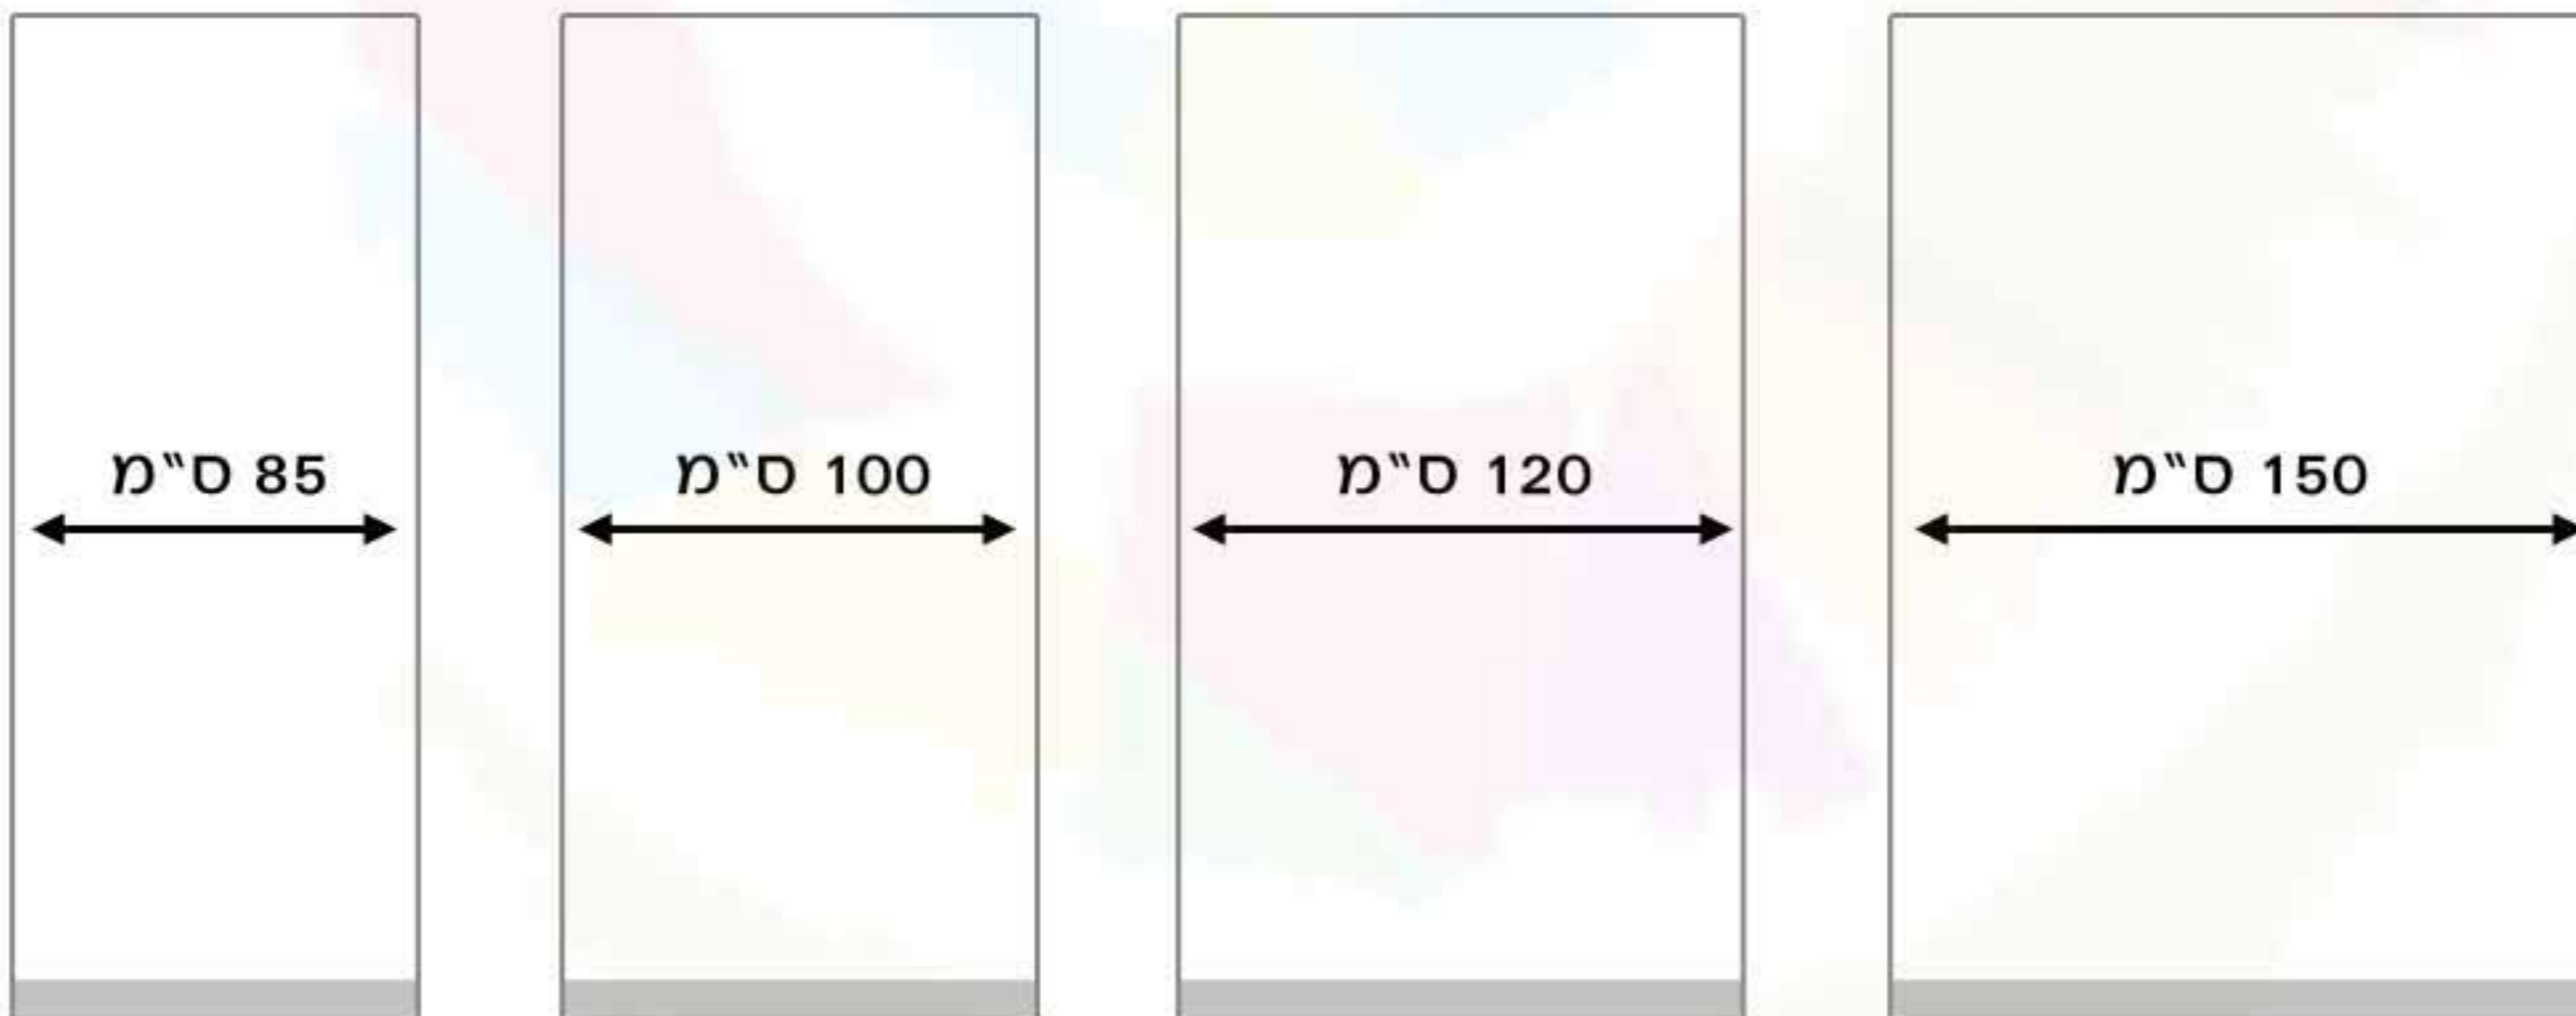

פריסה לרולאפים

LUX

- רזולוציה: 100 dpi בגודל אמיתי, 1:1
- סוגי קבצים: EPS, PDF, TIFF, JPG-high quality
Illustrator, Indesign, Freehand
- ניתן לשלוח ישירות למייל קבצים במשקל של עד 10mb.
לקבצים כבדים יותר – נא לספק לינק להורדה משרת חיצוני
או להביא ע"ג מדיה דיגיטלית (CD, USB וכו')
ניתן לשלוח כ-RGB, כדי להוריד את משקל הקובץ
- נא לא להוסיף בליד וואו צלבי חיתוך!

רולאפ LUX

גובה 230–217 ס"מ (לפי הזמנת הלקוח)

7 ס"מ תחתונים
ללא גרפיקה
חשובה וטקסטים

STUDIO FISHER
EXHIBITION.DESIGN.CREATION

04-9999713 • fisheru@netvision..net.il